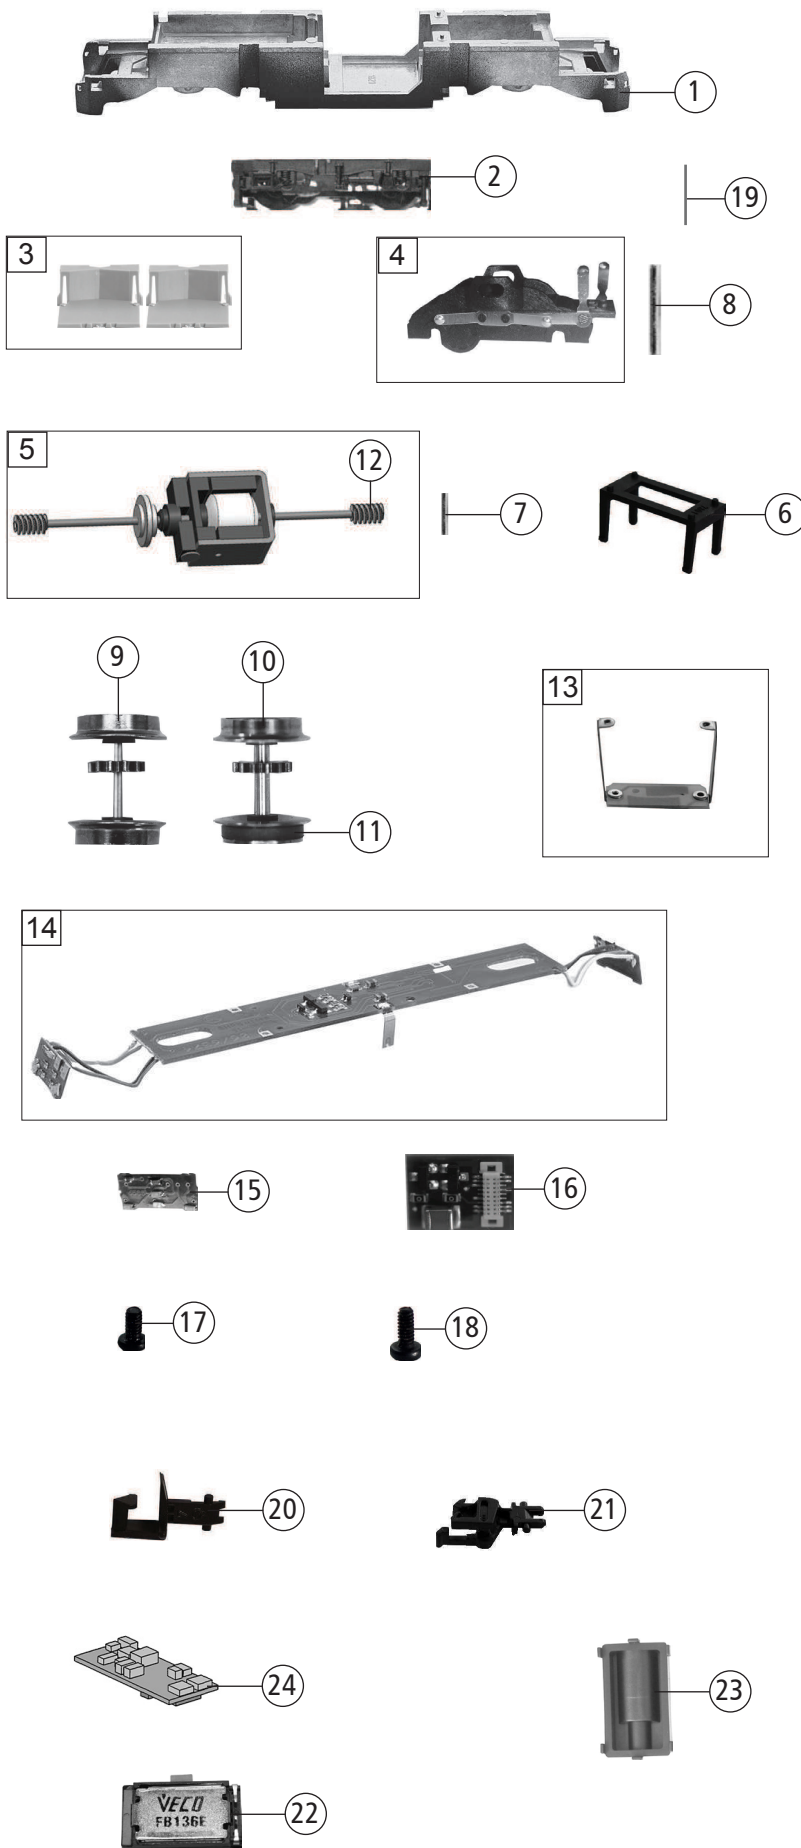

Pos. Nr. Pos.no.	Beschreibung Description	Art.-Nr. Art.no.	Preisgruppe Price bracket
739314	ÖBB 1293 VECTRON	=	N
739394		=	N
1	GRUNDRAHMEN Basic frame	40739305	019
2	DREHGESTELLRAHMEN SATZ Bogie framework set	41739305	011
3	DEICHELABDECKUNG SATZ Shaft cover plate set	43724501	009
4	DREHGESTELLBLOCK KPL. Bogie block complete	45739305	018
5	MOTOR KPL. Motor complete	50739305	029
6	MOTORHALTER Motor retainer clip	50792000	008
7	ACHSE Axle	00527009	001
8	ACHSE F. DREHGESTELLBESTIGUNG Bogie fixation pin	00527010	001
9	RADSATZ KPL. MIT ZAHNRAD Wheelset complete w. gear wheel	53718100	017
10	RADSATZ KPL. MIT ZAHNRAD Wheelset complete w. gear wheel	53718200	017
11	HAFTREIFEN Traction tyre	00547002	001
12	SCHNECKE D = 4MM L = 7MM Worm gear	00567605	006
13	LEITERPLATTE UNTEN KPL. Lower PCB complete	65721800	018
14	LEITERPLATTE KPL. OBEN Upper PCB complete	65723600	020
15	LED-PLATINE LICHTWECHSEL LED-PCB with light alternation	65723700	025
16	BRÜCKENSTECKER Bridge	66710800	018
17	LINSENSCHRAUBE M 1,2 X 3 H Button screw M 1,2 X 3 H	70900005	002
18	SCHRAUBE M 1,6 X 4 H Screw M 1,6 X 4 H	70900006	002
19	RICHTFEDER F. DEICHEL Straightening spring f. drawbar	00767008	001
20	STANDARD-STECKKUPPLUNG Clip-in coupling	9525	---
21	PROFI STECKKUPPLUNG Profi coupling	9545	---
Sound			
22	LAUTSPRECHER Loudspeaker	68701100	016
23	LAUTSPRECHERAUFNAHME Loudspeaker reception	68702300	016
24	SOUNDECODER Sound decoder	68739375	034

Ersatzteile erhalten Sie direkt unter www.fleischmann.de, bei Ihrem Fachhändler oder Ihrer Landesvertretung.
Spare parts can be ordered directly at www.fleischmann.de and from your local dealer or country representative.